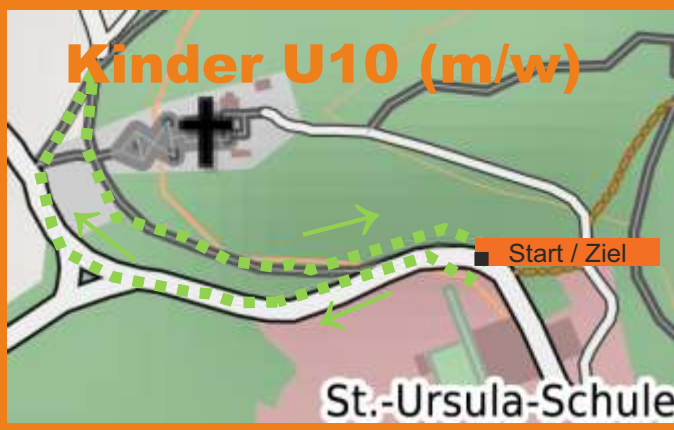

LAUFSTRECKEN 2019

Strecke	Klassen	Länge
1	Zwergerl A (m/w)	500 m
1	Zwergerl B (m/w)	500 m
2	Kinder U10 (m/w)	1.200 m
3	Kinder U12 (m/w)	1.700 m
4	Jugend U14 (m/w)	2.300 m
4	Jugend U16 (m/w)	2.300 m
4	Jugend U20 (m/w)	4.600 m
4	Hobbyklasse (m/w)	4.600 m
5	Hauptklasse (m/w)	8.000 m
5	Altersklasse 30 (m/w)	8.000 m
5	Altersklasse 40 (m/w)	8.000 m
5	Altersklasse 50 (m/w)	8.000 m
5	Altersklasse 60 u. älter (m/w)	8.000 m

Kartenmaterial: Openstreetmaps