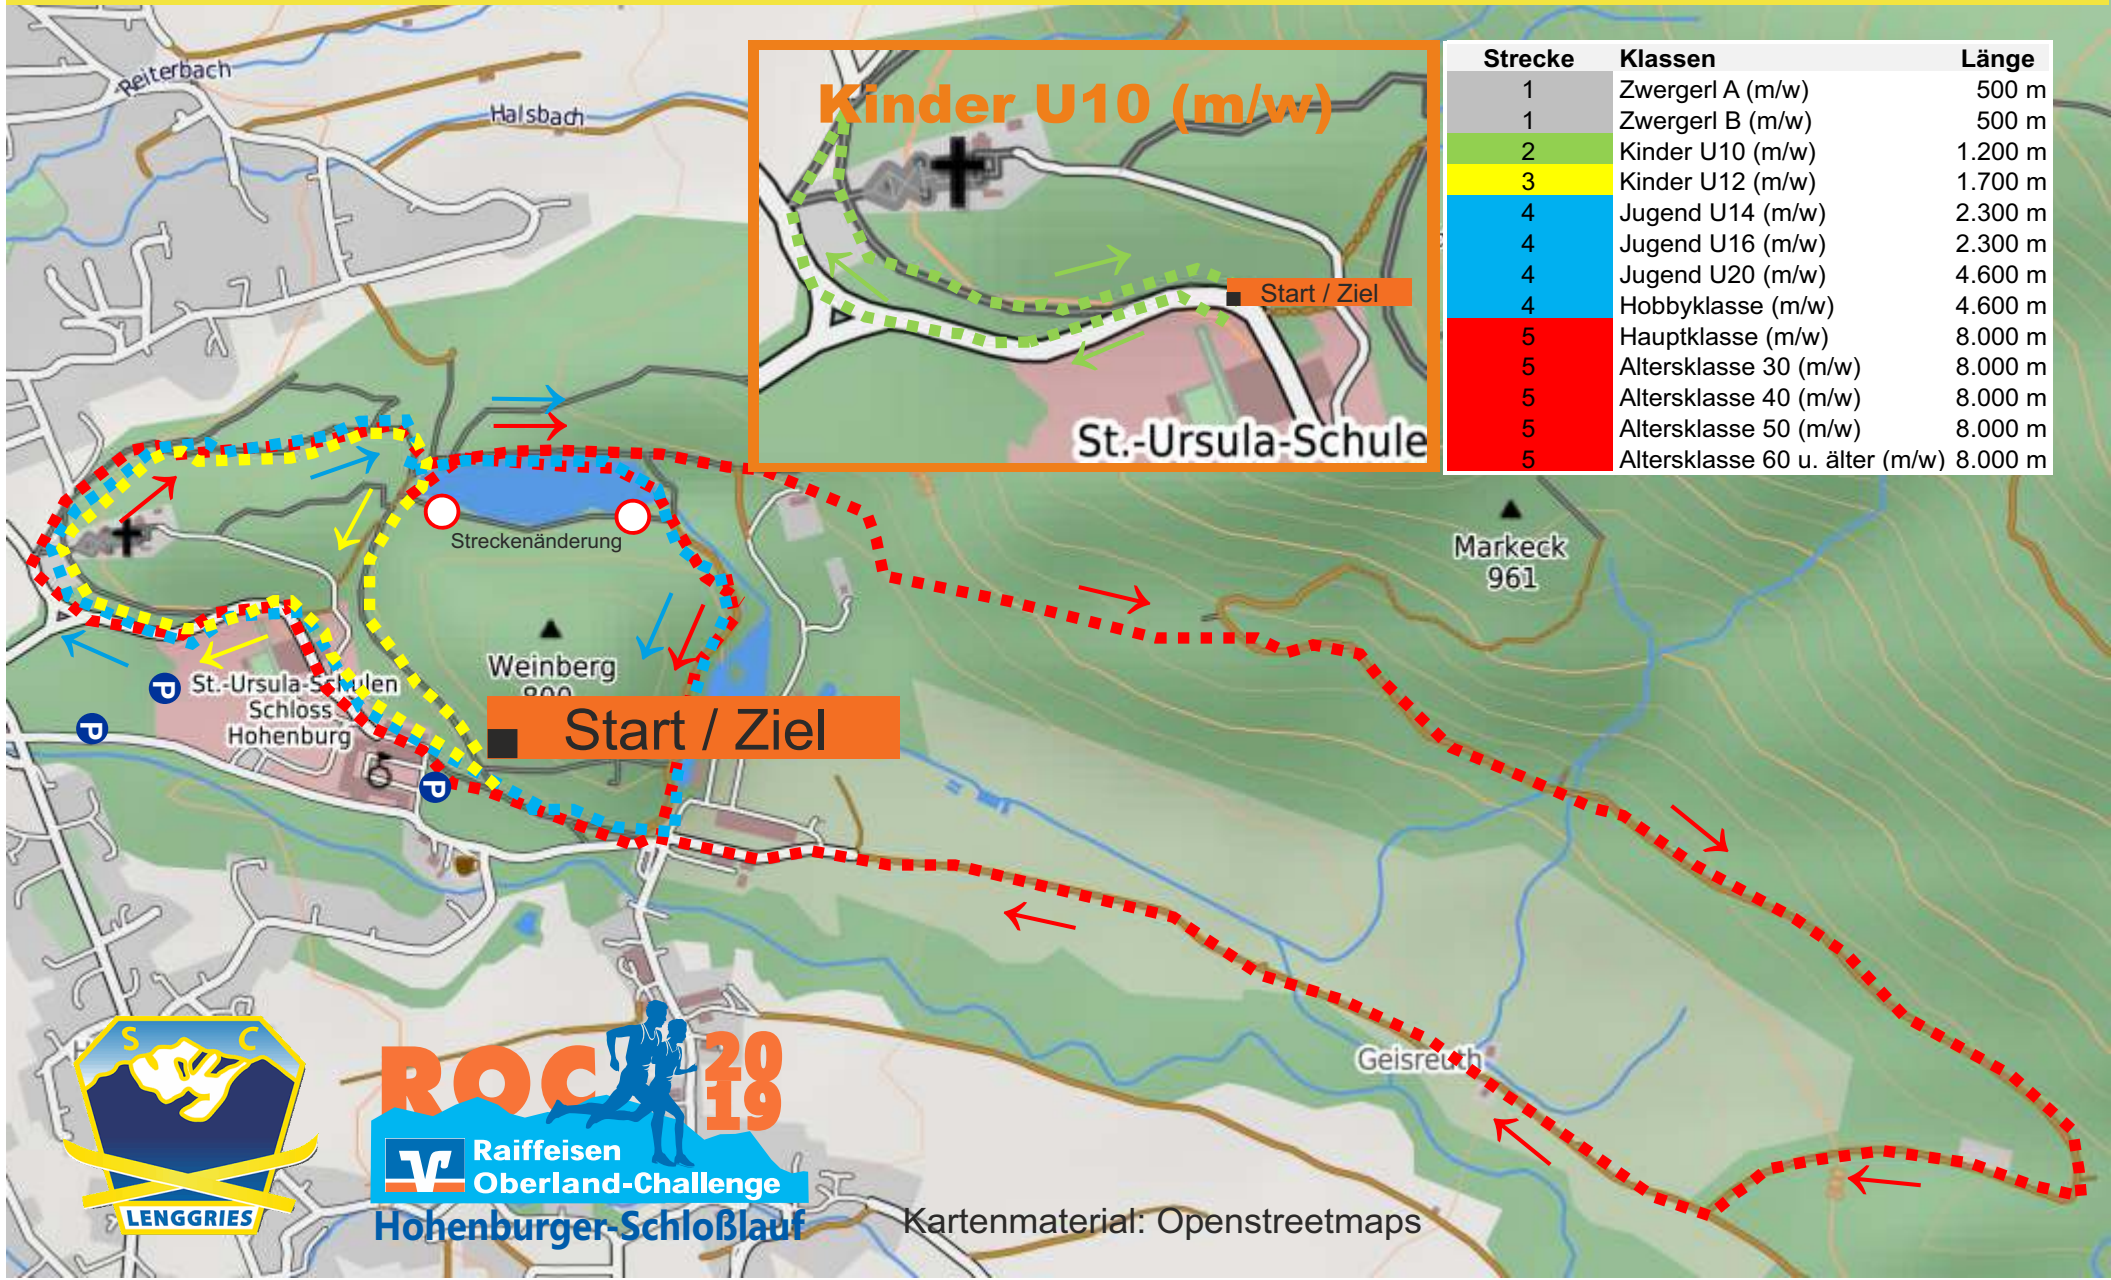

LAUFSTRECKEN 2019

Strecke	Klassen	Länge
1	Zwergerl A (m/w)	500 m
1	Zwergerl B (m/w)	500 m
2	Kinder U10 (m/w)	1.200 m
3	Kinder U12 (m/w)	1.700 m
4	Jugend U14 (m/w)	2.300 m
4	Jugend U16 (m/w)	2.300 m
4	Jugend U20 (m/w)	4.600 m
4	Hobbyklasse (m/w)	4.600 m
5	Hauptklasse (m/w)	8.000 m
5	Altersklasse 30 (m/w)	8.000 m
5	Altersklasse 40 (m/w)	8.000 m
5	Altersklasse 50 (m/w)	8.000 m
5	Altersklasse 60 u. älter (m/w)	8.000 m

Kartenmaterial: Openstreetmaps